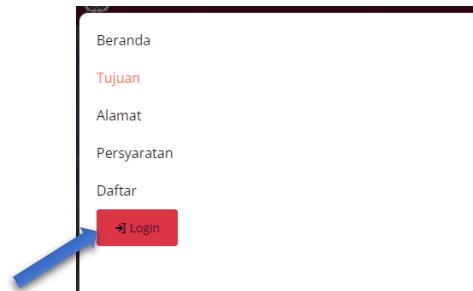

Password
.....

Konfirmasi Password
.....
*Ulangi masukkan password

Daftar

4. jika menekan tombol Daftar dan tidak terjadi kesalahan dalam menginput, maka akan muncul tampilan seperti dibawah, ini berarti pendaftaran akun berhasil. Harap di catat sebaik mungkin username dan password anda.

5. setelah sukses membuat akun, anda bisa menekan tombol login yang pada halaman utama <https://mandiri.unsulbar.ac.id>

Atau dengan tambahan mobile seperti pada gambar dibawah.

Login

Email

Password

[Login](#)